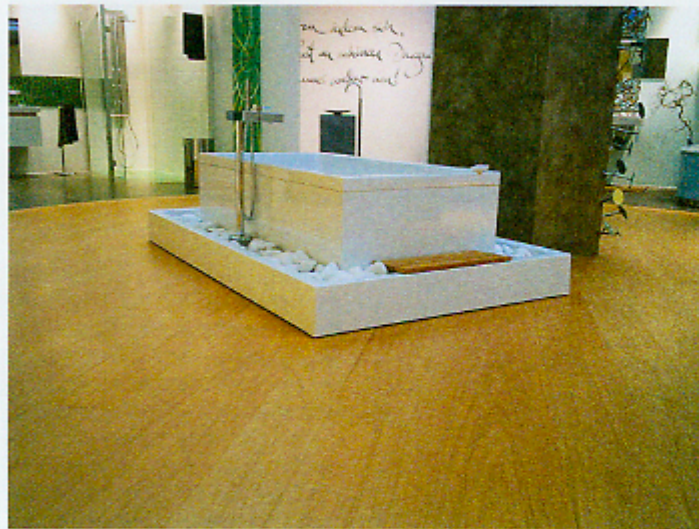

Boxler präsentiert neue Dauerausstellung

Exklusive Holzfußböden fürs Bad

Eine neue Dauerausstellung zum Schwerpunkt „Holz im Bad“, welche vom Allgäuer Traditionsunternehmen Boxler in Rammingen errichtet wurde, präsentiert, wie sich mit Parkett und Einrichtungselementen aus Holz individuell gestaltete Bad- und Wellnessräume realisieren lassen. Der Spezialist für hochwertige Holzfußböden, Innenausbau und Oberflächenveredelung zeigt unterschiedliche Einrichtungskonzepte.

Für den Bad- und Wellnessbereich bietet Boxler mit der Linie „Castel-

historischen Vorbildern, inklusive Wappen und Intarsien, an.

Mit den wasserfesten Design-Böden positioniert sich das Unternehmen auch im Yachtausbau, wo es beispielsweise Teakböden mit elastischer Kautschuk-Fuge, Ahorn-Ader oder mit Wenge-Stab liefert.

Boxler GmbH & Co. KG
86871 Rammingen
www.boxler.de

In seiner neuen Dauerausstellung zeigt Boxler, wie sich mit Parkett und Einrichtungselementen aus Holz individuell gestaltete Bad- und Wellnessräume realisieren lassen

Die „Castellana“-Holzfußböden sind als Landhausdielen sowie als Tafelparkett erhältlich. Die Landhausdielen können in Abhängigkeit zur Holzart bis zu einer Länge von 8,10 Metern geliefert werden. Das Tafelparkett ist in acht unterschiedlichen Standard-Designs und einer großen Auswahl an Holzarten und Sortierungen erhältlich. Auf individuellen Wunsch fertigt Boxler auch Sonderdesigns und Varianten nach